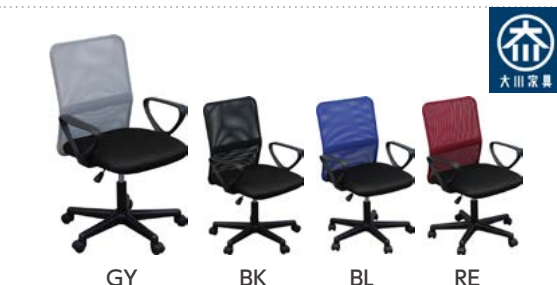

カラー ライトブルー (LBL)
材質 ウレタンフォーム・ポリエステル・ナイロン・コットン

注釈 LBL・LRD の2色

クセのないデザイン、良質な布生地
パネム デスクチェア

幅47 奥行56.5 高さ75~83 座高44~52 (cm)

メーカー希望小売価格 ¥15,400

税込 ¥13,800

カラー ネイビー
材質 ファブリック・スチール

注釈 NV(ネイビー)・CHARCOAL(チャコール)・レッドブラウン (RBR) の全3色

千鳥格子柄とファブリックの優しさ
ピケ デスクチェア

幅55.5 奥行63.5 高さ76.5~84.5 座高46~54 (cm)

メーカー希望小売価格 - Unknown -

税込 ¥10,500

カラー 千鳥格子柄
材質 積層合板・スチール(黒粉体塗装)

注釈 ナイロンキャスター
他色なし

通気性のよいメッシュ生地、コスパよし
オフィスチェア

幅57 奥行58 高さ83~91 座高43~51 (cm)

メーカー希望小売価格 ¥15,400

税込 ¥8,800

カラー GY(グレー)
材質 ポリエステル100%・ウレタンフォーム

注釈 GY(グレー)、BK(ブラック)、BL(ブルー)、RE(レッド)の全4色

価格からは考えられないフッショニング
ミエル ホームチェア

幅44 奥行50.5~52.5 高さ73.5~85 座高41~52.5 (cm)

メーカー希望小売価格 ¥13,640

税込 ¥5,900