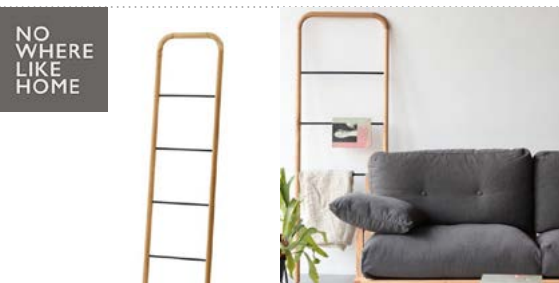

女性でも運びやすい重さ スーク40 ラダーハンガー

幅40 奥行3.2 高さ160 (cm)

メーカー希望小売価格 ¥18,700

税込 ¥16,800

カラー オーク
材質 オーク材 (ポリウレタン塗装)・スチール
注釈 オーク・ウォールナット・ブラックの全3色・
幅40・55の全2サイズ