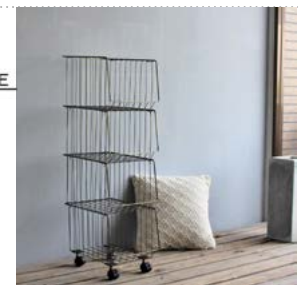

注釈 ホワイト・カーキ・ブラック色も有り
カゴや、段数を増やせるオプション有り

タオル、洋服、調味料、書類、何でも収納
スタッキングワゴン 4D

幅26.5 奥行37.5 高さ95 (cm)

メーカー希望小売価格 ¥12,100

税込 **¥8,800**

カラー ブラック
材質 スチール (粉体塗装)

注釈 3段タイプも有り
ゴールド色も有り

タオル、洋服、調味料、書類、何でも収納
スタッキングワゴン 4D