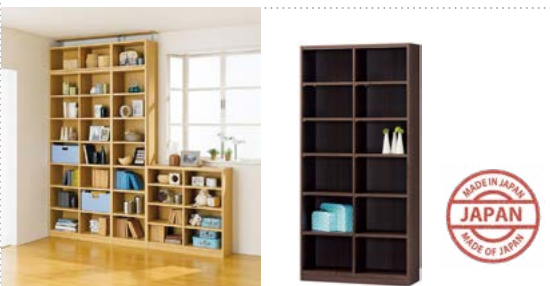

膨大なサイズバリエーションから選べる
タナリオ 幅87cm 6段フリーラック

幅87 奥行29 高さ180 (cm)

税込 **¥19,400**

組立家具

在庫を持ち帰って組み立てられる場合は 税込¥1,000 お値引きします

材質 【本体素材】プリント紙化粧繊維板
【特殊加工】天板前カマチ：ラッピング

注釈 全3色・全22サイズ有り
サイズ等オーダーも可能