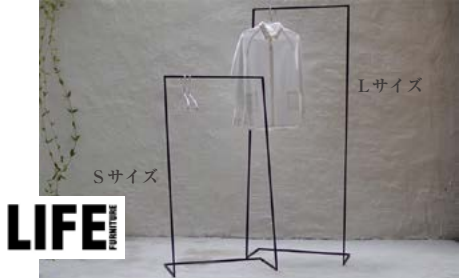

SOLD

お客様から選ばれた人気の総桐チェスト
ビエンテージライト 3段チェスト
幅58.1 奥行35.6 高さ71.4 (cm)

メーカー希望小売価格 -Unkown-

税込 **¥21,600**

組立家具

在庫を持ち帰っていただけます。税込 ¥21,600 お値引きします。

材質 プラッシュ化粧合板 [手] 亜鉛合金

注釈 他色・他サイズなし

OUT

COAT HANGER

空間を美しく魅せる アイアンハンガーラック L

幅58 奥行30 高さ150 (cm)

メーカー希望小売価格 ¥12,980

[割引対象外] 税込 ¥12,980

カラー アイアン
材質 アイアン
注釈 割引対象外商品
Sサイズ (H110) も有り
[入数3: 送料区分 A]

空間を美しく魅せる アイアンハンガーラック S