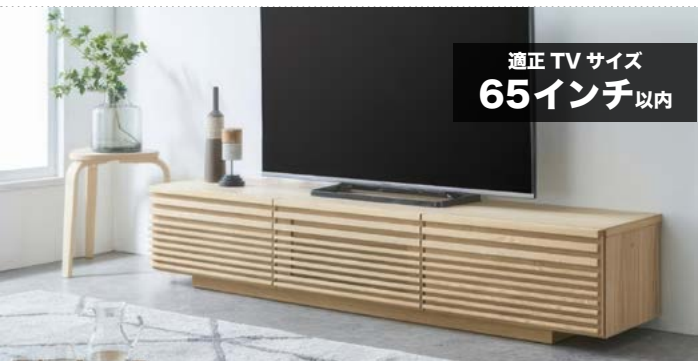

適正 TV サイズ
65インチ以内

NIPPONAIRE

無垢ルーバーを活かしたベーシックな国産ローボード。前板の手をかける部分は太く、下部は細くすることで、機能性と高級感をもたせました。長く飽きさせない逸品。

リンジェ オーク材 180 日本匠のTVボード

サイズ 幅180 奥行42 高さ35.5 (cm)
材質 レッドオーク突板 (オイル塗装)
注釈 180、200 サイズ有り・OAK、WN の全 2 色

カラー OAK

メーカー希望小売価格 ¥110,000

税込 ¥110,000