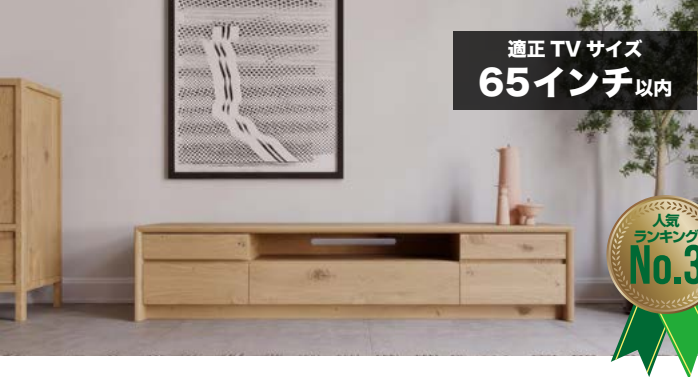

適正 TV サイズ
65インチ以内

RELAX FORM

節ありのオーク厚突板を使用し、天然木本来の風合いを楽しめる TV ボード。和モダンのお部屋と相性が良く、長く生活していても飽きない温かな恒久的デザイン。

コパン 180 オーク節有 TVボード

サイズ 幅180 奥行45 高さ39 (cm)
材質 オーク節有
注釈 160 サイズも有り・他色なし

カラー ナチュラル

メーカー希望小売価格 ¥93,500

税込 ¥63,000