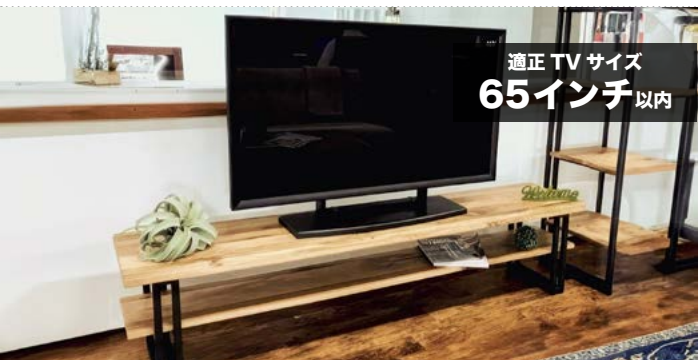

## ヴォルト 150 TV ボード

サイズ 幅149.5 奥行44.5 高さ41 (cm)      カラー ナチュラル  
材質 前板：強化紙 脚：アイアン  
注釈 幅210、180サイズも有り・ナチュラル、ブラウンの全2色

メーカー希望小売価格 ¥59,400

税込 **¥31,500**

適正 TV サイズ  
65インチ以内

人気  
ランキング  
No.1

ラフな質感のある  
ヴィンテージ調の木目と  
ブラックガラスがかっこいい。  
幅180サイズにして手の届  
きやすい価格も魅力。

## ミラー 180 ローボード

サイズ 幅180 奥行40 高さ30.1 (cm)  
材質 天板：強化紙化粧板 本体：プリント化粧繊維板  
注釈 幅140サイズもあり・他色なし

メーカー希望小売価格 ¥66,000

税込 **¥34,800**

適正 TV サイズ  
65インチ以内

オーク無垢材を贅沢に使用し  
スチール脚を組み合わせた、  
ヌケ感のあるモダンな TV  
ボードです。