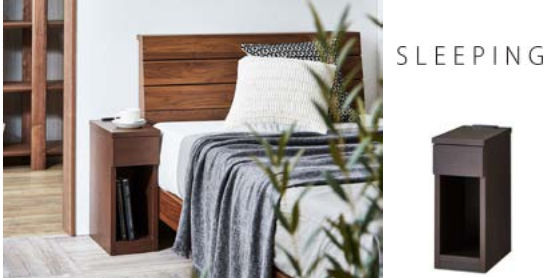

SLEEPING

スリムサイズの天然木 トネリ 200 タモ材 ナイトテーブル

幅20 奥行35 高さ48 (cm)

メーカー希望小売価格 ¥17,875

現品限り特価
¥8,800

税込 ~~¥12,500~~

カラー ブラウン
材質 タモ材(ウレタン塗装)
注釈 廃盤につき現品限り・幅35cmタイプも有り・2口コンセント、引出有り