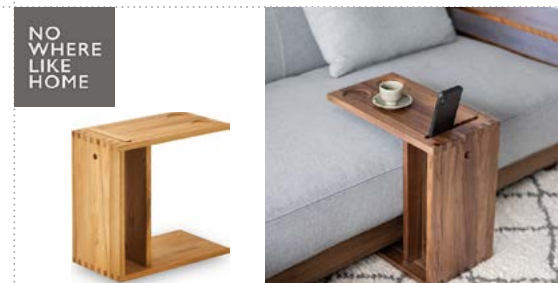

NO
WHERE
LIKE
HOME

スマホを充電しながら立てられる
トラビス ウォールナット無垢 サイドテーブル

幅25 奥行45 高さ46 (cm)

メーカー希望小売価格 ¥33,000

税込 ¥28,800

カラー WN (ウォールナット)
材質 ウォールナット無垢材 (ポリウレタン塗装)

注釈 オーク・ウォールナットの全2色