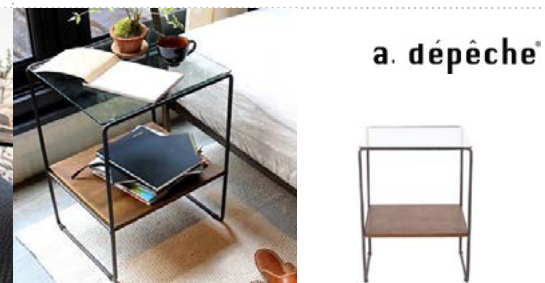

注釈 ホワイト、グレー、ベージュの全3色

さりげなさと、気品
モウル サイドテーブル

幅41 奥行35 高さ62 (cm)

メーカー希望小売価格 ¥24,200

税込 ¥24,200

カラー ゴールド
材質 スチール

注釈 他色、他サイズなし

透明感とレトロ感
ソコ サイドテーブル

幅40 奥行40 高さ55 (cm)

メーカー希望小売価格 ¥30,800

税込 ¥30,800

カラー
材質 アッシュ突板（四方無垢廻し）・スチール・
生ガラス

注釈 他色、他サイズ無し

北欧のちょっとした気品をお部屋にプラスしたい
Jelva ローテーブル

φ57 高さ42 (cm)

メーカー希望小売価格 ¥47,300