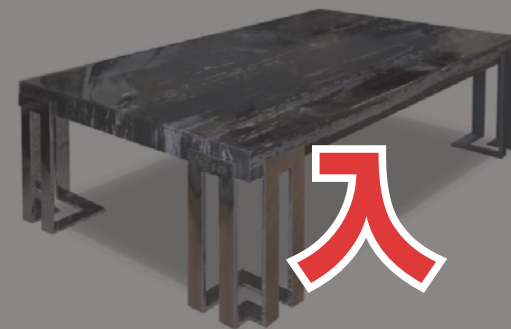

MAESTRO

中国・大理市で採掘された本場の大理石を使用。世界に一つの柄を持つテーブルです。

幅127cm 本場大理石 センターテーブル

サイズ 幅127 奥行77 高さ36 (cm)
材質 天然大理石
注釈 ホワイト色 ( ) も有り

メーカー希望小売価格 ¥220,000

税込 **¥200,000**

入荷待ち